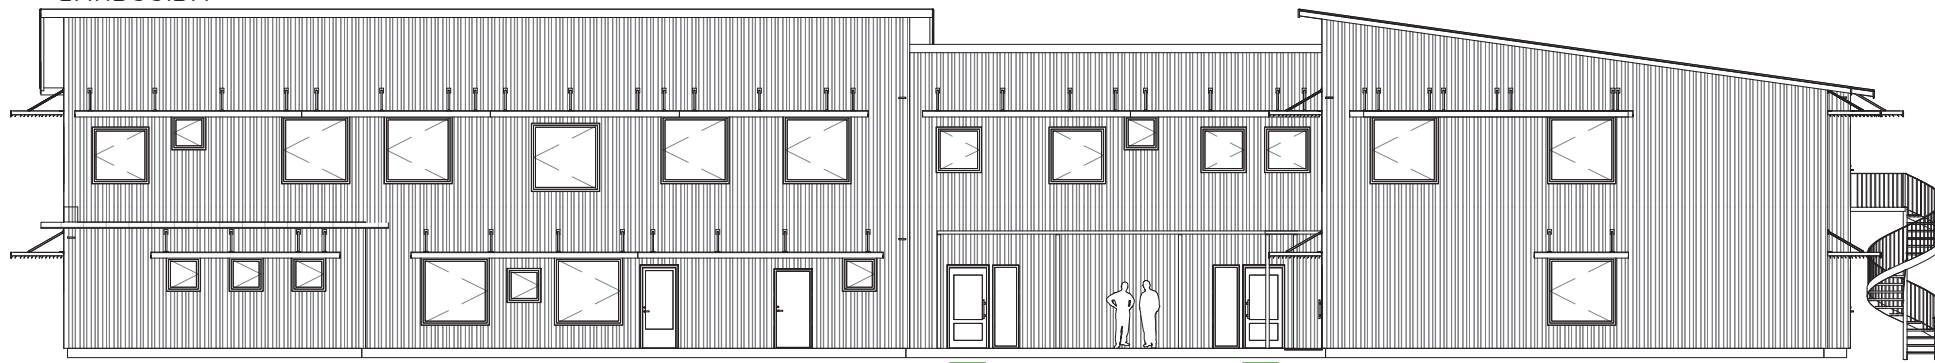

HÄNVISNINGAR

FASDER ENLIGT RITNING:
BA-3463-013.1-PC

PLAN 2 KONCEPT C
1 : 200

Adapteo.

SKALA 1:200

METER

PILABO C
KONCEPT C

PLAN 2
BA-3463-010.2-PC

DATUM 2019-12-17 RITAD/KONSTR. AV LB/AJI

Yellon

GÅRDSSIDA

1.0

1 : 200

GÅRDSSIDA

GÅRDSENTRÉ/GROVENTRÉ
BARN OCH FÖRÄLDRAR

GÅRDSENTRÉ/GROVENTRÉ
BARN OCH FÖRÄLDRAR