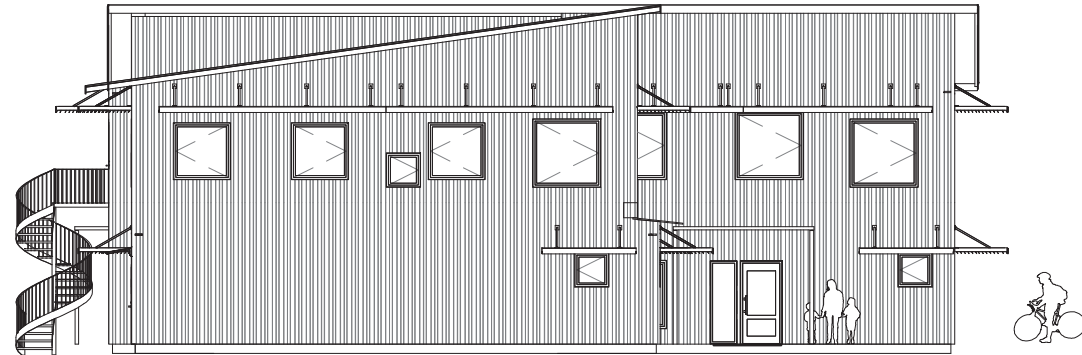

HÄNVISNINGAR

FASDER ENLIGT RITNING:
BA-3463-013.1-PC

PLAN 2 KONCEPT C
1 : 200

Adapteo.

SKALA 1:200

METER

PILABO C
KONCEPT C

PLAN 2
BA-3463-010.2-PC

DATUM 2019-12-17 RITAD/KONSTR. AV LB/AJI

Yellon

GÅRDSSIDA

1.0

1 : 200

GÅRDSSIDA

GÅRDSENTRÉ/GROVENTRÉ
BARN OCH FÖRÄLDRAR

GÅRDSENTRÉ/GROVENTRÉ
BARN OCH FÖRÄLDRAR

2.0

1 : 200

ANGÖRINGSSIDA

GÅRDSENTRÉ/GROVENTRÉ
BARN OCH FÖRÄLDRAR

3.0

1 : 200

TILLGÄNGLIG ENTRÉ
FÖR BARN, FÖRÄLDRAR,
PERSONAL OCH BESÖKARE
VARUMOTTAGNING ÖVRIGA
LEVERANSER
PERSONALENTRÉ

VARUMOTTAGNING KÖK
ENTRÉ KÖKSPERSONAL