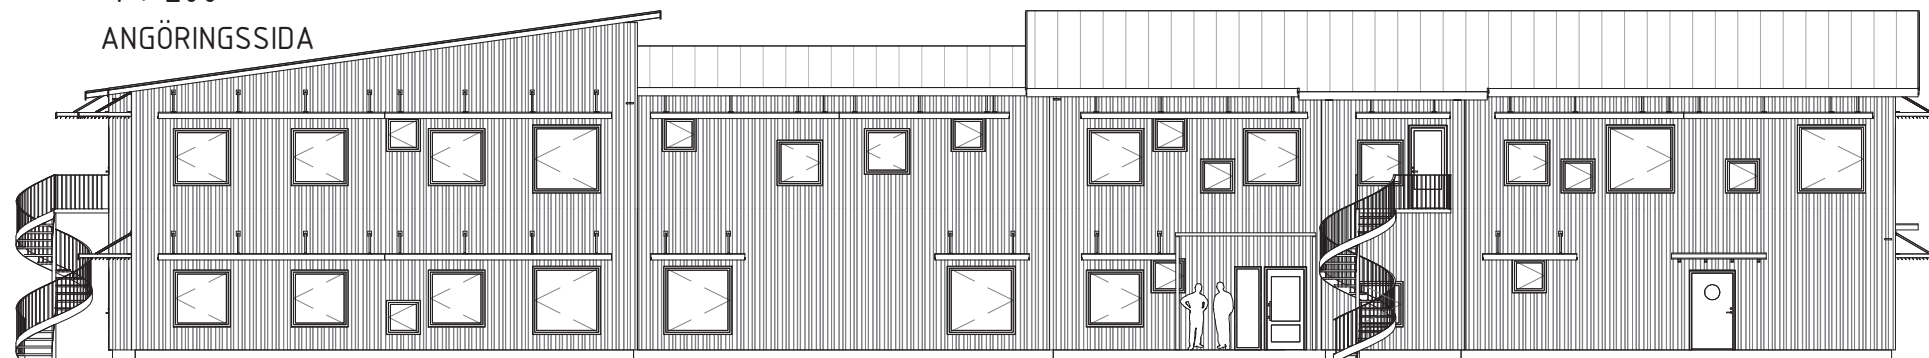

DATUM 2019-12-17 RITAD/KONSTR. AV LB/AJI

Yellon

GÅRDSSIDA

1.0

1 : 200

GÅRDSSIDA

GÅRDSENTRÉ/GROVENTRÉ
BARN OCH FÖRÄLDRAR

GÅRDSENTRÉ/GROVENTRÉ
BARN OCH FÖRÄLDRAR

2.0

1 : 200

ANGÖRINGSSIDA

GÅRDSENTRÉ/GROVENTRÉ
BARN OCH FÖRÄLDRAR

3.0

1 : 200

TILLGÄNGLIG ENTRÉ
FÖR BARN, FÖRÄLDRAR,
PERSONAL OCH BESÖKARE
VARUMOTTAGNING ÖVRIGA
LEVERANSER
PERSONALENTRÉ

VARUMOTTAGNING KÖK
ENTRÉ KÖKSPERSONAL