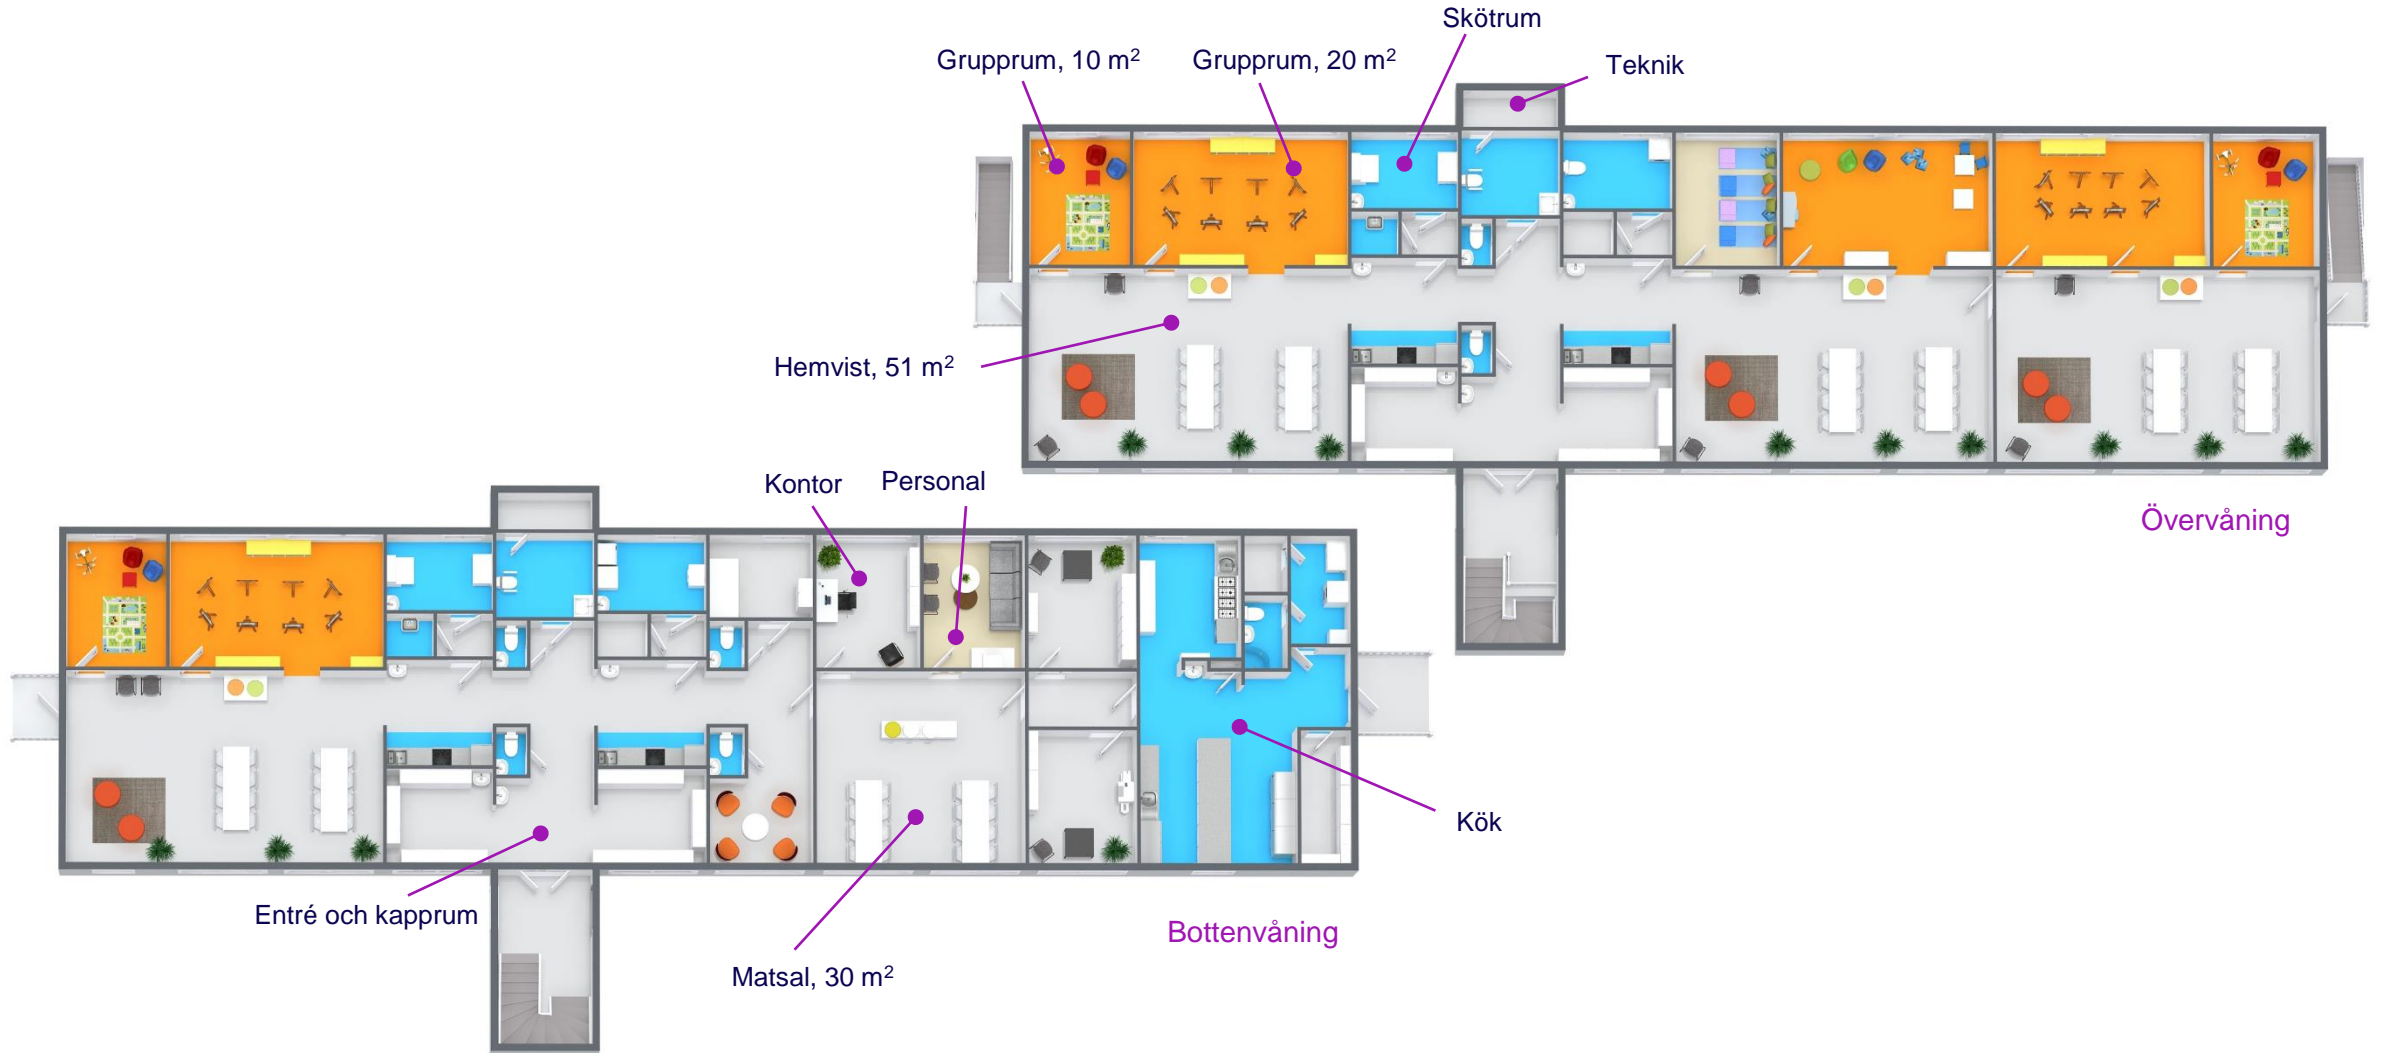

Förskola, ca 740 m²

Professionellt kök, ca 78 m²

Köket från Adapteo är ett modernt, välutrustat och ergonomiskt genomtänkt mottagnings- eller tillagningskök